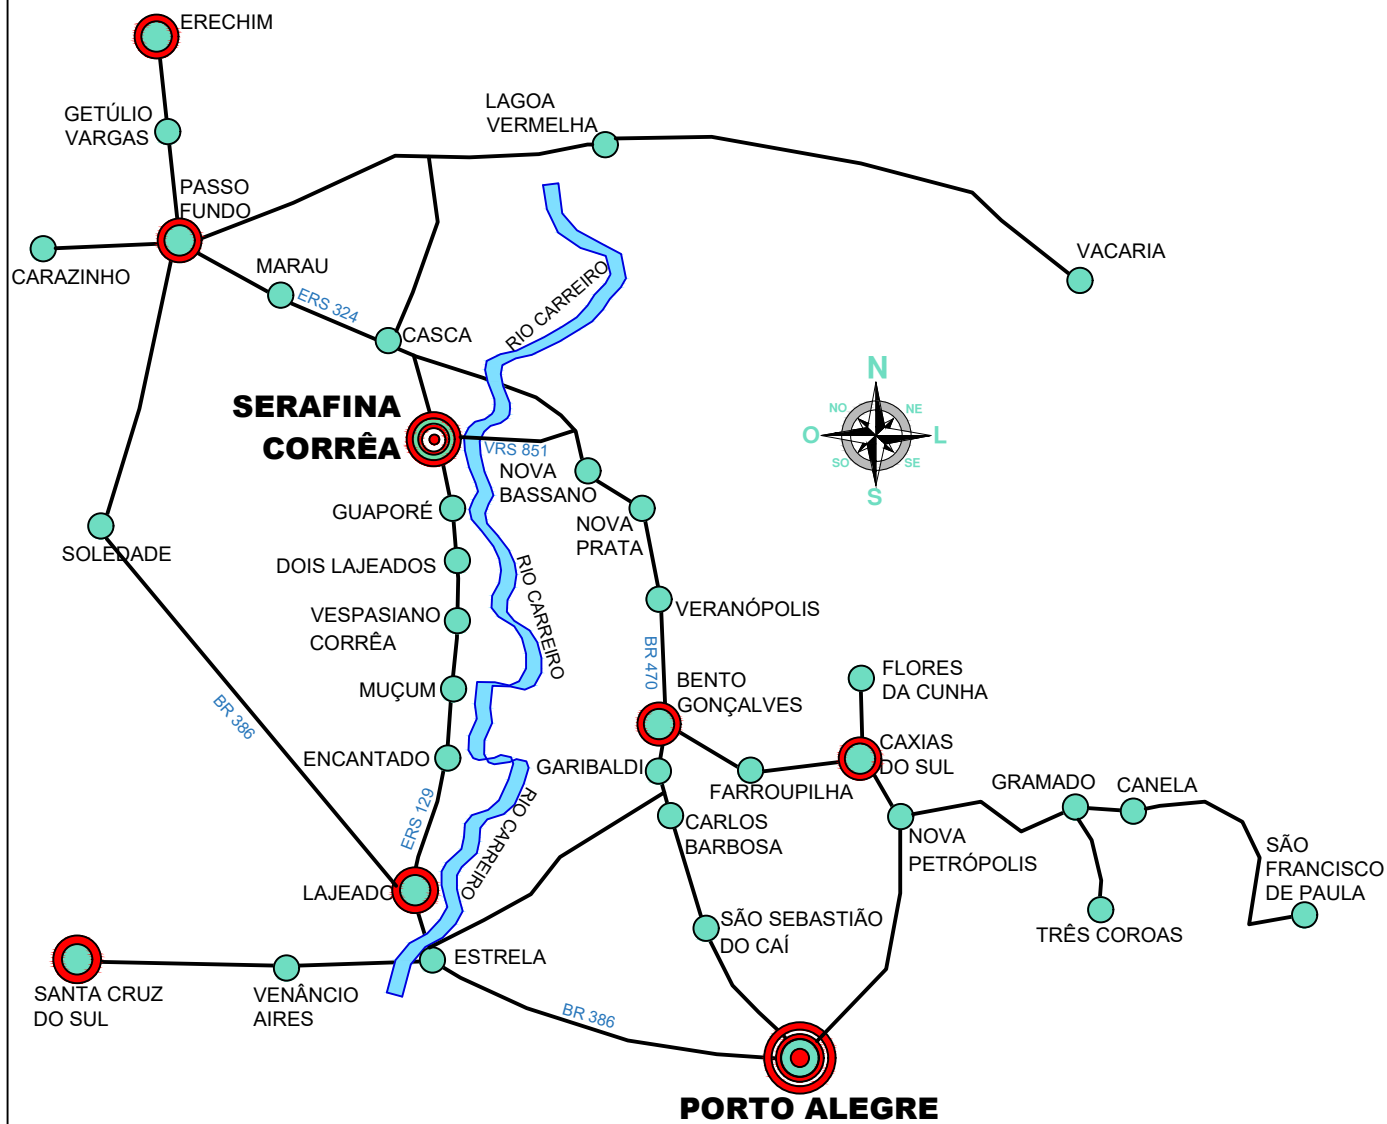

MAPA REGIONAL SERAFINA CORRÊA

S/ Escala

LOCALIZAÇÃO REGIONAL E ACESSOS

DISTÂNCIAS CIDADES REFERENCIAIS:

PORTO ALEGRE	230 km
BENTO GONÇALVES	95 km
CAXIAS DO SUL	135 km
SANTA CRUZ DO SUL	175 km
LAJEADO	108 km
PASSO FUNDO	89 km
ERECHIM	165 km

PREFEITURA MUNICIPAL
DE SERAFINA CORRÊA

Av. 25 de Julho, nº 202
CNPJ: 88.597.984/0001-80